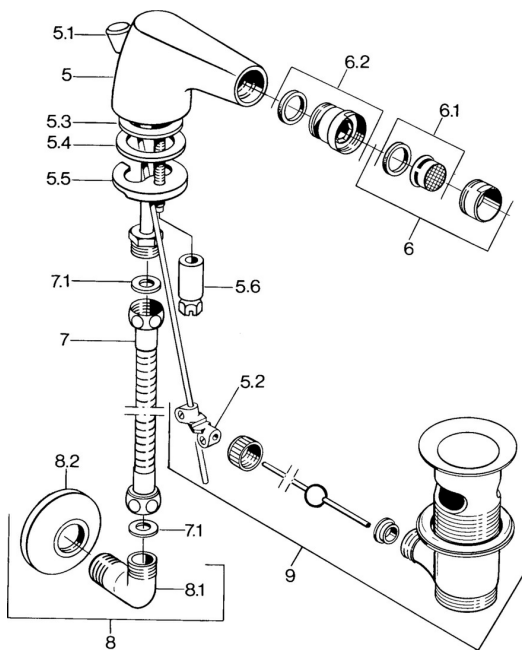

## Náhradné diely

SP058431000050

	Názov	Kód
5.2	Spojovací diel tiaha	59904624
5.3	O-kružok, 42x3.5	59904764
5.4	Tesnenie, 48x33.5x2	59902283
5.5		59904765
5.6	Skrutka, M8x1, SW13	59904766
6	Aerator, M24x1 STD CC A Ušľachtilá mosadz <b>Ukončené</b>	59906580
6	Aerator, M24x1 STD HC A Chróm	59902366
6	Aerator, M24x1 A Biela <b>Ukončené</b>	59905419
6.1	Aerator, M22/24 A	59902081
6.2	Ball joint for bidet faucet, M24x1	59904920
7	Pripájacie hadičky, L=400 <b>Ukončené</b>	59902584
7.1	Tesnenie, 18.5x12.2x1.5	59902313
9	Vypúšťací ventil umývadla Ušľachtilá mosadz <b>Ukončené</b>	59906734
9	Vypúšťací ventil umývadla Chróm	59904620