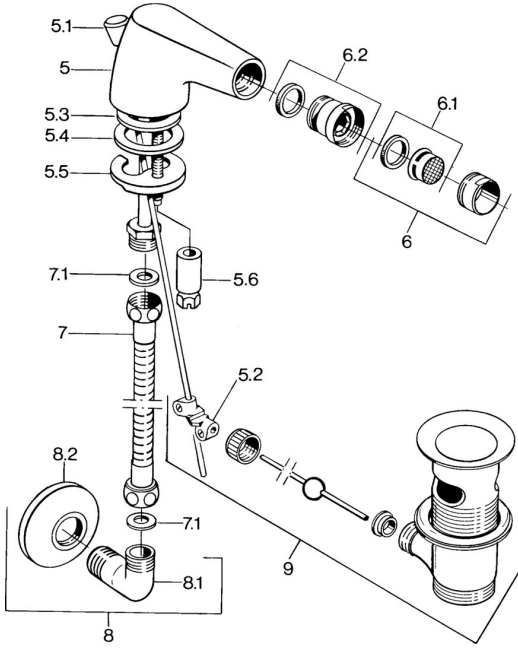

EAN: 4015474573819
static.hansa.com/058431000050

Reserveonderdelen

SP058431000050

	Naam	Code
5.2	Gewrichtstuk	59904624
5.3	O-ring, 42x3.5	59904764
5.4	Dichting, 48x33.5x2	59902283
5.5	Fixing plate	59904765
5.6	Schroef, M8x1, SW13	59904766
6	Mousseur, M24x1 STD CC A Edelmessing Stopgezet	59906580
6	Mousseur, M24x1 STD HC A Chrom	59902366
6	Mousseur, M24x1 A Wit Stopgezet	59905419
6.1	Mousseur, M22/24 A	59902081
6.2	Kogelstuk bidet, M24x1	59904920
7	Slangen, L=400 Stopgezet	59902584
7.1	Dichting, 18.5x12.2x1.5	59902313
9	Wastegarnituur Edelmessing Stopgezet	59906734
9	Wastegarnituur Chrom	59904620