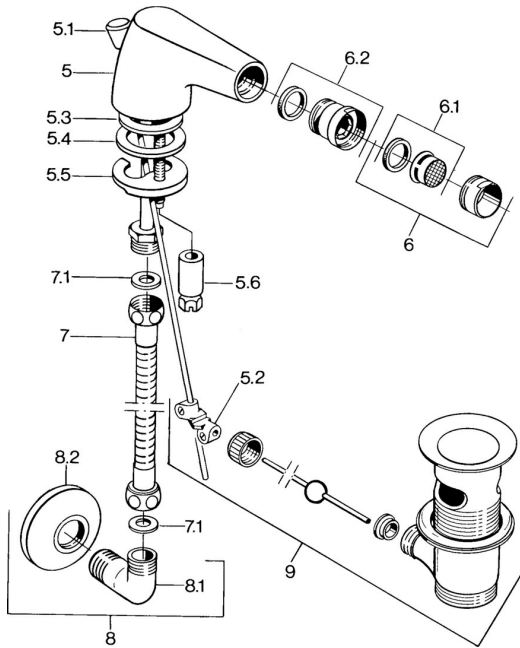

EAN: 4015474573819
static.hansa.com/058431000050

Parti di ricambio

SP058431000050

	Nome	Codice
5.2	Snodo	59904624
5.3	O-ring, 42x3.5	59904764
5.4	Giunto, 48x33.5x2	59902283
5.5	Fixing plate	59904765
5.6	Screw, M8x1, SW13	59904766
6	Aereatore, M24x1 STD CC A Ottone lucido Fuori produzione	59906580
6	Aereatore, M24x1 STD HC A Cromo	59902366
6	Aereatore, M24x1 A Bianco Fuori produzione	59905419
6.1	Aereatore, M22/24 A	59902081
6.2	Aeratore per miscelatore bidet, M24x1	59904920
7	Tubo flessibile, L=400 Fuori produzione	59902584
7.1	Giunto, 18.5x12.2x1.5	59902313
9	Scarico a saltarello Ottone lucido Fuori produzione	59906734
9	Scarico a saltarello Cromo	59904620