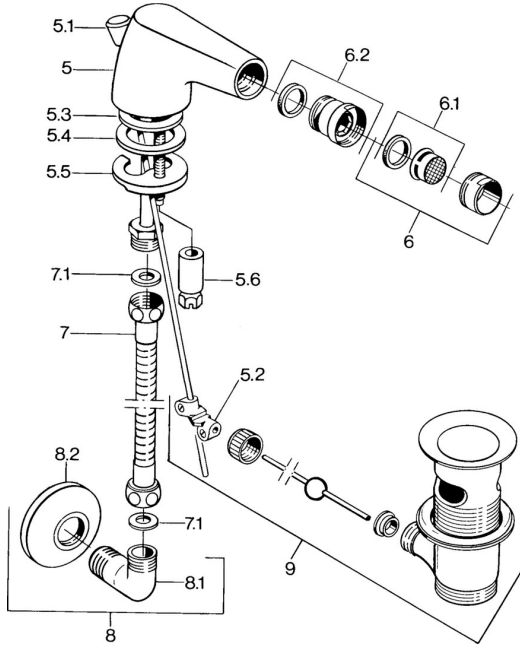

EAN: 4015474573819
static.hansa.com/058431000050

Pièces de rechange

SP058431000050

	Nom	Code
5.2	Joint	59904624
5.3	Joint, 42x3.5	59904764
5.4	Joint, 48x33.5x2	59902283
5.5	Fixing plate	59904765
5.6	Vis, M8x1, SW13	59904766
6	Aérateur, M24x1 STD CC A Laiton Arrêté	59906580
6	Aérateur, M24x1 STD HC A Chrome	59902366
6	Aérateur, M24x1 A Blanc Arrêté	59905419
6.1	Aérateur, M22/24 A	59902081
6.2	Joint boule pour mitigeur bidet, M24x1	59904920
7	Tuyau, L=400 Arrêté	59902584
7.1	Joint, 18.5x12.2x1.5	59902313
9	Vidage Laiton Arrêté	59906734
9	Vidage Chrome	59904620