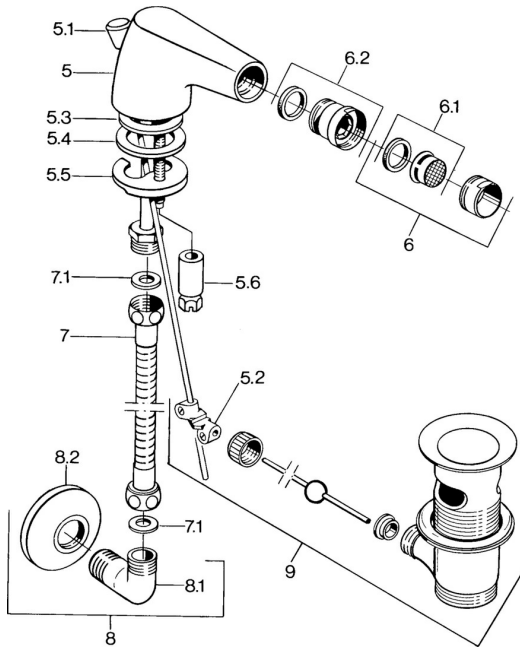

EAN: 4015474573819
static.hansa.com/058431000050

Ersatzteile
SP058431000050

	Name	Art.-Nr.
5.2	Gelenkstück	59904624
5.3	O-Ring, 42x3.5	59904764
5.4	Dichtung, 48x33.5x2	59902283
5.5	Befestigungsplatte	59904765
5.6	Schraube, M8x1, SW13	59904766
6	Luftsprudler, M24x1 STD CC A Edelmessing Ausgelaufen	59906580
6	Luftsprudler, M24x1 STD HC A Chrom	59902366
6	Luftsprudler, M24x1 A Weiss Ausgelaufen	59905419
6.1	Luftsprudler, M22/24 A	59902081
6.2	Strahlregler mit Kugelgelenk für Bidetarmatur, M24x1	59904920
7	Schlauch, L=400 Ausgelaufen	59902584
7.1	Dichtung, 18.5x12.2x1.5	59902313
9	Ablaufgarnitur Edelmessing Ausgelaufen	59906734
9	Ablaufgarnitur Chrom	59904620