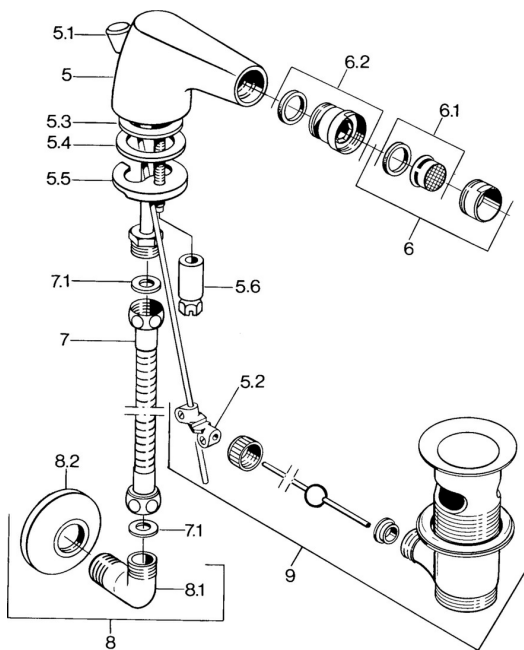

EAN: 4015474573819
static.hansa.com/058431000050

Náhradní díly

SP058431000050

	Název	Kód
5.2	Spojovací díl táhel	59904624
5.3	O-kroužek, 42x3.5	59904764
5.4	Těsnění, 48x33.5x2	59902283
5.5	Upevňovací deska	59904765
5.6	Šroub, M8x1, SW13	59904766
6	Aerator, M24x1 STD CC A Ušlechtilá mosaz Ukončeno	59906580
6	Aerator, M24x1 STD HC A Chrom	59902366
6	Aerator, M24x1 A Bílá Ukončeno	59905419
6.1	Aerator, M22/24 A	59902081
6.2	Kulový kloub, M24x1	59904920
7	Hadice, L=400 Ukončeno	59902584
7.1	Těsnění, 18.5x12.2x1.5	59902313
9	Vypouštěcí ventil Ušlechtilá mosaz Ukončeno	59906734
9	Vypouštěcí ventil Chrom	59904620