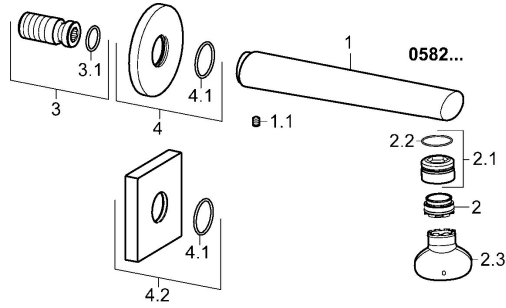

EAN: 4015474252448
static.hansa.com/05822172

Reserveonderdelen

SP05822172

	Naam	Code
1.1	Schroef, M5x6, SW2.5	59912617
2	Mousseur, M24x1 STD D CC-XT	59913760
2.1	Afdichtring	59913759
2.2	O-ring, d 23x1	59911509
2.3	Schuimstralersleutel, M24x1	59913134
3	Schroefdraad tepel	59913658
4	Afdekplaat, d 75 mm Chroom	59913246
4.1	O-ring, d 26x2	59913423
4.2	Afdekplaat, 75x75 mm Chroom	59913326