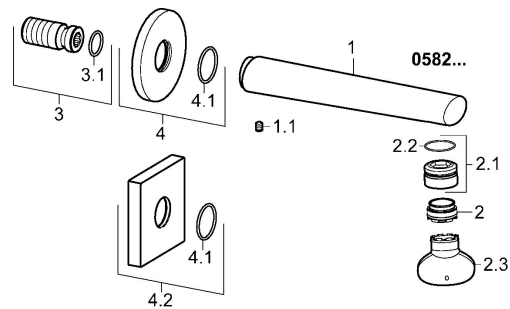

EAN: 4015474252448
static.hansa.com/05822172

Ersatzteile

SP05822172

	Name	Art.-Nr.
1.1	Schraube, M5x6, SW2.5	59912617
2	Luftsprudler, M24x1 STD D CC-XT	59913760
2.1	Dichtungsring	59913759
2.2	O-Ring, d 23x1	59911509
2.3	Schlüssel für Luftsprudler, M24x1	59913134
3	Gewindenippel	59913658
4	Rosette, d 75 mm Chrom	59913246
4.1	O-Ring, d 26x2	59913423
4.2	Deckplatte, 75x75 mm Chrom	59913326