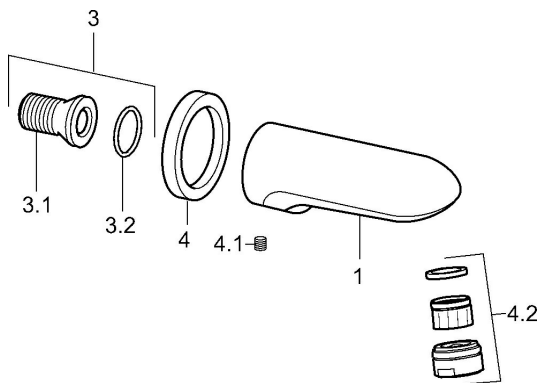

EAN: 4015474536432
static.hansa.com/05822102

Náhradné diely

SP05822102

	Názov	Kód
3	Pripojovacie šróbenie, G1/2	59911229
3.2	O-kružok, d 25x2.5	59905053
4	Kryt príruby Chróm Ukončené	59910929
4.1	Skrutka, M6x9 Ukončené	59911237
4.2	Aerator, M28x1 C Chróm	59902088