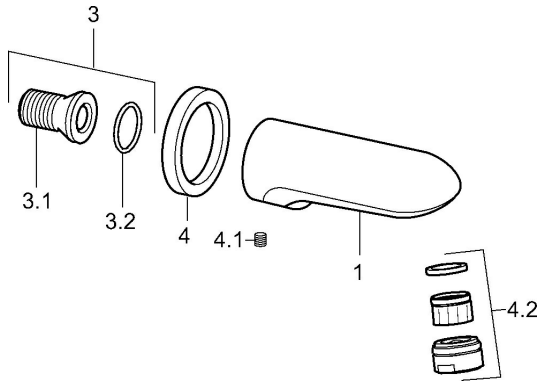

EAN: 4015474536432
static.hansa.com/05822102

Reserveonderdelen

SP05822102

	Naam	Code
3	Aansluitnippel, G1/2	59911229
3.2	O-ring, d 25x2.5	59905053
4	Afdekplaat Chroom Stopgezet	59910929
4.1	Schroef, M6x9 Stopgezet	59911237
4.2	Mousseur, M28x1 C Chroom	59902088