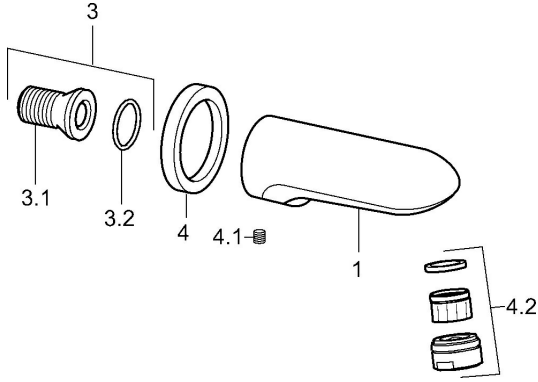

EAN: 4015474536432
static.hansa.com/05822102

Parti di ricambio

SP05822102

	Nome	Codice
3	Nipplo di collegamento, G1/2	59911229
3.2	O-ring, d 25x2.5	59905053
4	Piastra Cromo Fuori produzione	59910929
4.1	Screw, M6x9 Fuori produzione	59911237
4.2	Areatore, M28x1 C Cromo	59902088