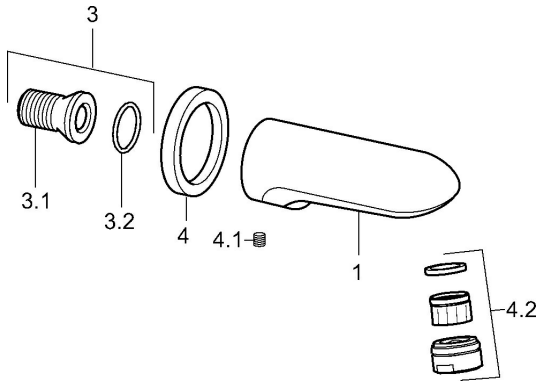

EAN: 4015474536432
static.hansa.com/05822102

Pièces de rechange

SP05822102

	Nom	Code
3	Mamelon de raccordement, G1/2	59911229
3.2	Joint, d 25x2.5	59905053
4	Rosaces Chrome Arrêté	59910929
4.1	Vis, M6x9 Arrêté	59911237
4.2	Aérateur, M28x1 C Chrome	59902088