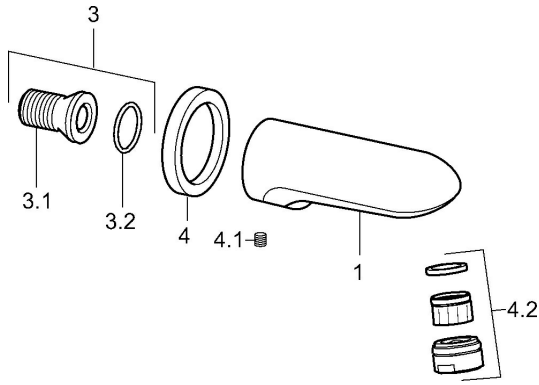

EAN: 4015474536432
static.hansa.com/05822102

Ersatzteile

SP05822102

	Name	Art.-Nr.
3	Anschlussnippel, G1/2	59911229
3.2	O-Ring, d 25x2.5	59905053
4	Rosette Chrom Ausgelaufen	59910929
4.1	Schraube, M6x9 Ausgelaufen	59911237
4.2	Luftsprudler, M28x1 C Chrom	59902088