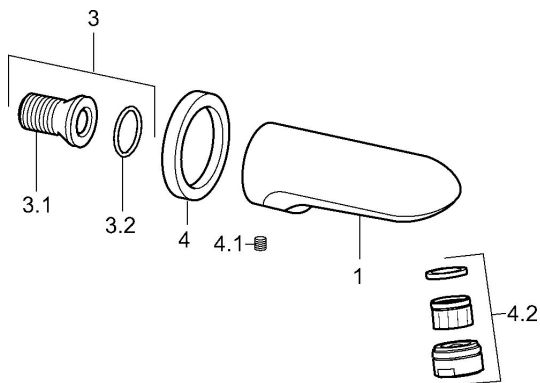

EAN: 4015474536432
static.hansa.com/05822102

Náhradní díly

SP05822102

	Název	Kód
3	Připojovací šroubení, G1/2	59911229
3.2	O-kroužek, d 25x2.5	59905053
4	Kryt příruby Chrom Ukončeno	59910929
4.1	Šroub, M6x9 Ukončeno	59911237
4.2	Aerator, M28x1 C Chrom	59902088