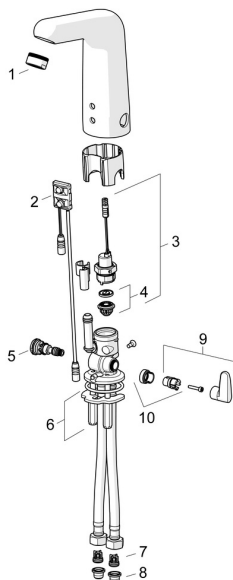

### SP056821290074

	Názov	Kód
01	Aerator, M24x1 STD HC, 6 l/min Laminar Chróm	59914068
02	Senzor, 6/9/12 V, Bluetooth	59914567
03	Elektromagnetický ventil, 6 V	59914091
04	Membrána	1006500V
04	Upevňovací krúžok pre membránu <b>Ukončené</b>	59914090
05	Regulátor teploty	59914089
06	Upevňovacia podložka s maticami	59914132
07	Spätný ventil <b>Ukončené</b>	59914693
08	Čistiaci filter <b>Ukončené</b>	59914257