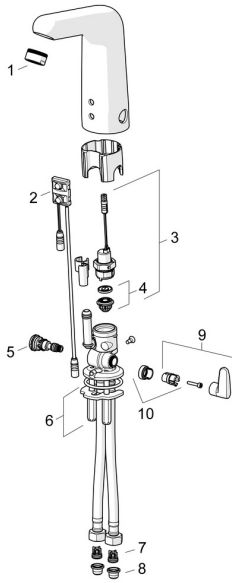

EAN: 4057304009938
static.hansa.com/056821290074
Reserveonderdelen

SP056821290074

| | Naam | Code |
|----|---|-------------|
| 01 | Mousseur, M24x1 STD HC, 6 l/min Laminar Chromom | 59914068 |
| 02 | Fotoceel, 6/9/12 V, Bluetooth | 59914567 |
| 03 | Magneetventiel, 6 V | 59914091 |
| 04 | Membraam voor ventiel | 1006500V |
| 04 | Membraamhouder Stopgezet | 59914090 |
| 05 | Temperatuur regeling | 59914089 |
| 06 | Bevestigingsplaat met bouten | 59914132 |
| 07 | Terugslagklep Stopgezet | 59914693 |
| 08 | Vuilfilter Stopgezet | 59914257 |