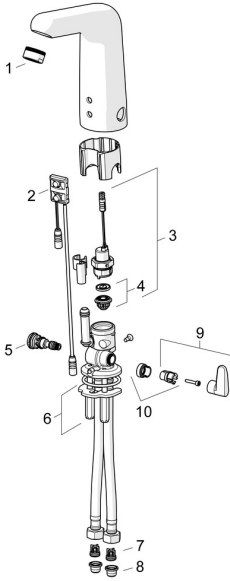

EAN: 4057304009938  
[static.hansa.com/056821290074](https://static.hansa.com/056821290074)  
**Pièces de rechange**

**SP056821290074**

	<b>Nom</b>	<b>Code</b>
01	Aérateur, M24x1 STD HC, 6 l/min Laminar Chrome	59914068
02	Sensor, 6/9/12 V, Bluetooth	59914567
03	Électrovanne, 6 V	59914091
04	Membrane pour électro-vanne	1006500V
04	Membrane <b>Arrêté</b>	59914090
05	Jeu de réglage de température	59914089
06	Sets de fixations	59914132
07	Clapet anti-retour <b>Arrêté</b>	59914693
08	Filtre à impureté <b>Arrêté</b>	59914257