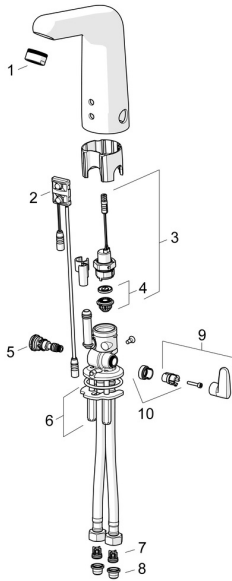

EAN: 4057304009938  
[static.hansa.com/056821290074](https://static.hansa.com/056821290074)  
**Ersatzteile**

## SP056821290074

	Name	Art.-Nr.
01	Luftsprudler, M24x1 STD HC, 6 l/min Laminar Chrom	59914068
02	Sensor, 6/9/12 V, Bluetooth	59914567
03	Magnetventil, 6 V	59914091
04	Membrane für Magnetventil	1006500V
04	Stützring Membrane <b>Ausgelaufen</b>	59914090
05	Temperatureinstellsatz	59914089
06	Befestigungssatz	59914132
07	Rückschlagventil <b>Ausgelaufen</b>	59914693
08	Schmutzfilter <b>Ausgelaufen</b>	59914257