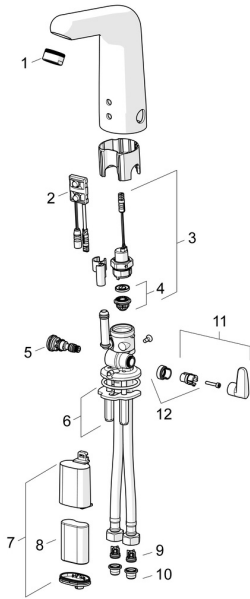

EAN: 4057304009945  
[static.hansa.com/056821190074](https://static.hansa.com/056821190074)  
**Reserveonderdelen**

## SP056821190074

	Naam	Code
01	Mousseur, M24x1 STD HC, 6 l/min Laminar Chromom	59914068
02	Fotocel, 6/9/12 V, Bluetooth	59914567
03	Magneetventiel, 6 V	59914091
04	Membraam voor ventiel	1006500V
04	Membraamhouder <b>Stopgezet</b>	59914090
05	Temperatuur regeling	59914089
06	Bevestigingsplaat met bouten	59914132
07	Patारेikarbik kompl.	59914154
08	Batterij, 2CR5 6 V	59911670
09	Terugslagklep <b>Stopgezet</b>	59914693
10	Vuilfilter <b>Stopgezet</b>	59914257