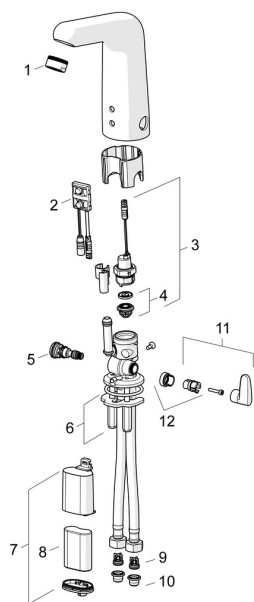

EAN: 4057304009945
static.hansa.com/056821190074
Parti di ricambio

SP056821190074

	Nome	Codice
01	Aeratore, M24x1 STD HC, 6 l/min Laminar Cromo	59914068
02	Sensore, 6/9/12 V, Bluetooth	59914567
03	Valvola Magnetica, 6 V	59914091
04	Membrana per valvola magnetica	1006500V
04	Membrana con o-ring Fuori produzione	59914090
05	Regolatore di temperatura	59914089
06	Set di fissaggio	59914132
07	Box per batteria completo	59914154
08	Batteria, 2CR5 6 V	59911670
09	Valvola antiriflusso Fuori produzione	59914693
10	Filtro per impurità Fuori produzione	59914257