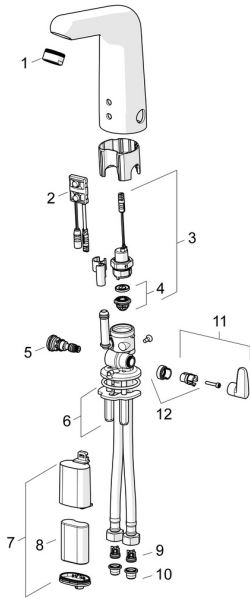

EAN: 4057304009945
static.hansa.com/056821190074
Ersatzteile

SP056821190074

	Name	Art.-Nr.
01	Luftsprudler, M24x1 STD HC, 6 l/min Laminar Chrom	59914068
02	Sensor, 6/9/12 V, Bluetooth	59914567
03	Magnetventil, 6 V	59914091
04	Membrane für Magnetventil	1006500V
04	Stützring Membrane Ausgelaufen	59914090
05	Temperatureinstellsatz	59914089
06	Befestigungssatz	59914132
07	Batteriegehäuse inkl. Batterie	59914154
08	Batterie, 2CR5 6 V	59911670
09	Rückschlagventil Ausgelaufen	59914693
10	Schmutzfilter Ausgelaufen	59914257