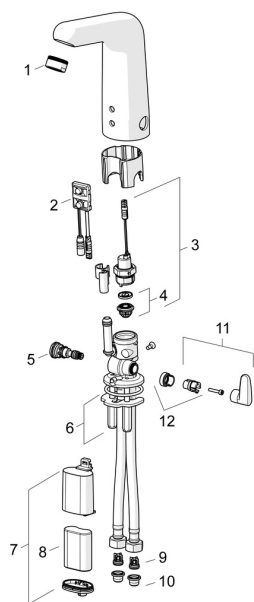

EAN: 4057304009945
static.hansa.com/056821190074
Náhradní díly

SP056821190074

	Název	Kód
01	Aerator, M24x1 STD HC, 6 l/min Laminar Chrom	59914068
02	Senzor, 6/9/12 V, Bluetooth	59914567
03	Elektromagnetický ventil, 6 V	59914091
04	Membrána elektromagnetického ventilu	1006500V
04	Upevňovací kroužek pro membránu Ukončeno	59914090
05	Regulátor teploty	59914089
06	Upevňovací desky	59914132
07	Skříňka s monočlánekem	59914154
08	Monočlánek, 2CR5 6 V	59911670
09	Zpětný ventil Ukončeno	59914693
10	Čistící filtr Ukončeno	59914257