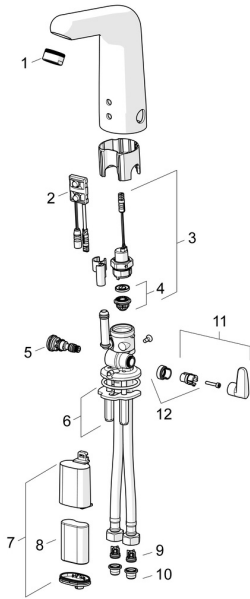

EAN: 4057304005053  
[static.hansa.com/05682119](http://static.hansa.com/05682119)  
**Ersatzteile**

## SP05682119

	Name	Art.-Nr.
01	Luftsprudler, M24x1 STD HC, 6 l/min Laminar Chrom	59914068
02	Sensor, 6/9/12 V, Bluetooth	59914567
03	Magnetventil, 6 V	59914091
04	Membrane für Magnetventil	1006500V
04	Stützring Membrane <b>Ausgelaufen</b>	59914090
05	Temperatureinstellsatz, lead-free <b>Ausgelaufen</b>	59914733
06	Befestigungssatz	59914132
07	Batteriegehäuse inkl. Batterie	59914154
08	Batterie, 2CR5 6 V	59911670
09	Rückschlagventil <b>Ausgelaufen</b>	59914569
10	Schmutzfangsiebe	59914085
11	Temperatur-Wählgriff Chrom	59914568
12	Begrenzer	59914106