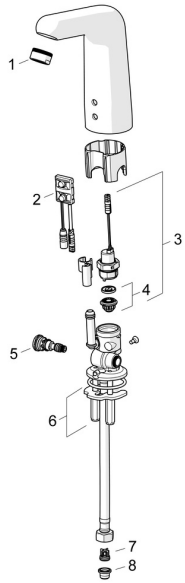

EAN: 4057304005008
static.hansa.com/05682029

Pièces de rechange

SP05682029

| | Nom | Code |
|----|--|----------|
| 01 | Aérateur, M24x1 STD HC, 6 l/min Laminar Chrome | 59914068 |
| 02 | Sensor, 6/9/12 V, Bluetooth | 59914567 |
| 03 | Électrovanne, 6 V | 59914091 |
| 04 | Membrane pour électro-vanne | 1006500V |
| 04 | Membrane Arrêté | 59914090 |
| 05 | Jeu de réglage de température | 59914089 |
| 06 | Sets de fixations | 59914132 |
| 07 | Clapet anti-retour Arrêté | 59914569 |
| 08 | Filtres | 59914085 |