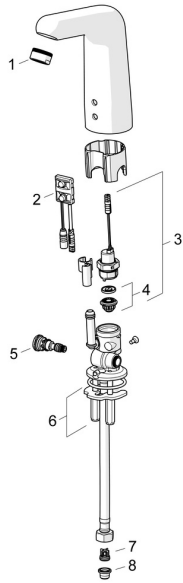

EAN: 4057304005008
static.hansa.com/05682029
Ersatzteile

SP05682029

	Name	Art.-Nr.
01	Luftsprudler, M24x1 STD HC, 6 l/min Laminar Chrom	59914068
02	Sensor, 6/9/12 V, Bluetooth	59914567
03	Magnetventil, 6 V	59914091
04	Membrane für Magnetventil	1006500V
04	Stützring Membrane Ausgelaufen	59914090
05	Temperatureinstellsatz	59914089
06	Befestigungssatz	59914132
07	Rückschlagventil Ausgelaufen	59914569
08	Schmutzfangsiebe	59914085