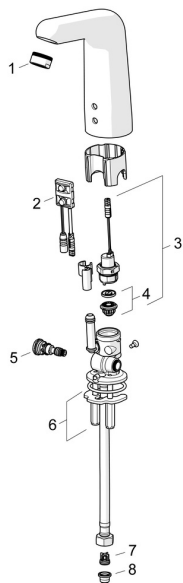

## SP05682029

	Název	Kód
01	Aerator, M24x1 STD HC, 6 l/min Laminar Chrom	59914068
02	Senzor, 6/9/12 V, Bluetooth	59914567
03	Elektromagnetický ventil, 6 V	59914091
04	Membrána elektromagnetického ventilu	1006500V
04	Upevňovací kroužek pro membránu <b>Ukončeno</b>	59914090
05	Regulátor teploty	59914089
06	Upevňovací desky	59914132
07	Zpětný ventil <b>Ukončeno</b>	59914569
08	Čistící filtr	59914085