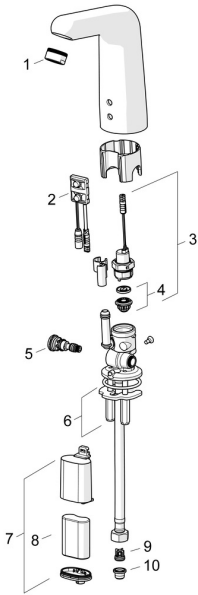

EAN: 4057304005022  
[static.hansa.com/05682019](http://static.hansa.com/05682019)  
**Ersatzteile**

## SP05682019

	Name	Art.-Nr.
01	Luftsprudler, M24x1 STD HC, 6 l/min Laminar Chrom	59914068
02	Sensor, 6/9/12 V, Bluetooth	59914567
03	Magnetventil, 6 V	59914091
04	Membrane für Magnetventil	1006500V
04	Stützring Membrane <b>Ausgelaufen</b>	59914090
05	Temperatureinstellsatz	59914089
06	Befestigungssatz	59914132
07	Batteriegehäuse inkl. Batterie	59914154
08	Batterie, 2CR5 6 V	59911670
09	Rückschlagventil <b>Ausgelaufen</b>	59914569
10	Schmutzfangsiebe	59914085