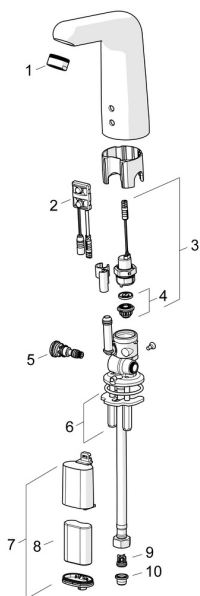

EAN: 4057304005022
static.hansa.com/05682019
Náhradní díly

SP05682019

	Název	Kód
01	Aerator, M24x1 STD HC, 6 l/min Laminar Chrom	59914068
02	Senzor, 6/9/12 V, Bluetooth	59914567
03	Elektromagnetický ventil, 6 V	59914091
04	Membrána elektromagnetického ventilu	1006500V
04	Upevňovací kroužek pro membránu Ukončeno	59914090
05	Regulátor teploty	59914089
06	Upevňovací desky	59914132
07	Skříňka s monočlánkem	59914154
08	Monočlánek, 2CR5 6 V	59911670
09	Zpětný ventil Ukončeno	59914569
10	Čistící filtr	59914085