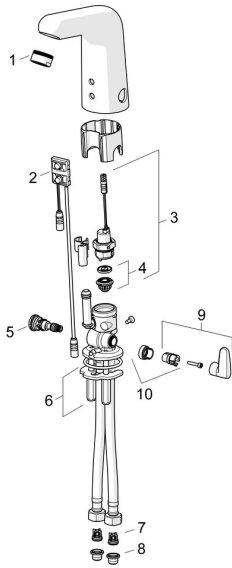

EAN: 4057304004995
static.hansa.com/05672129

Reserveonderdelen

SP05672129

	Naam	Code
01	Mousseur, M24x1 STD HC, 6 l/min Laminar Chroom	59914068
02	Fotocel, 6/9/12 V, Bluetooth	59914567
03	Magneetventiel, 6 V	59914091
04	Membraam voor ventiel	1006500V
04	Membraamhouder Stopgezet	59914090
05	Temperatuur regeling, lead-free Stopgezet	59914733
06	Bevestigingsplaat met bouten	59914132
07	Terugslagklep Stopgezet	59914569
08	Vuilfilters	59914085
09	Temperatuur hendel Chroom	59914568
10	Temperatuurbegrenzer	59914106