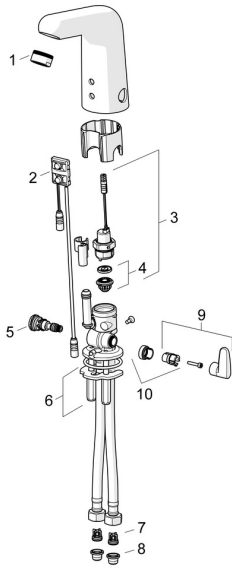

EAN: 4057304004995  
[static.hansa.com/05672129](https://static.hansa.com/05672129)  
**Ersatzteile**

## SP05672129

	Name	Art.-Nr.
01	Luftsprudler, M24x1 STD HC, 6 l/min Laminar Chrom	59914068
02	Sensor, 6/9/12 V, Bluetooth	59914567
03	Magnetventil, 6 V	59914091
04	Membrane für Magnetventil	1006500V
04	Stützring Membrane <b>Ausgelaufen</b>	59914090
05	Temperatureinstellsatz, lead-free <b>Ausgelaufen</b>	59914733
06	Befestigungssatz	59914132
07	Rückschlagventil <b>Ausgelaufen</b>	59914569
08	Schmutzfangsiebe	59914085
09	Temperatur-Wählgriff Chrom	59914568
10	Begrenzer	59914106