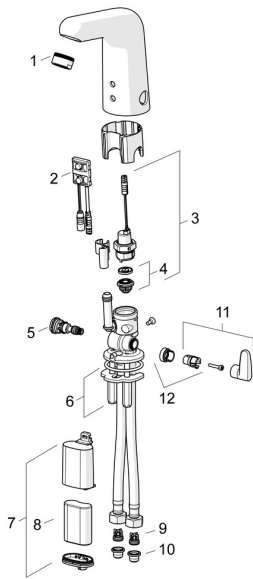

## Pièces de rechange

### SP05672119

	Nom	Code
01	Aérateur, M24x1 STD HC, 6 l/min Laminar Chrome	59914068
02	Sensor, 6/9/12 V, Bluetooth	59914567
03	Électrovanne, 6 V	59914091
04	Membrane pour électro-vanne	1006500V
04	Membrane <b>Arrêté</b>	59914090
05	Jeu de réglage de température, lead-free <b>Arrêté</b>	59914733
06	Sets de fixations	59914132
07	Boîtier à pile, complet	59914154
08	Piles, 2CR5 6 V	59911670
09	Clapet anti-retour <b>Arrêté</b>	59914569
10	Filtres	59914085
11	Croisillon réglage de température Chrome	59914568
12	Limiteur	59914106