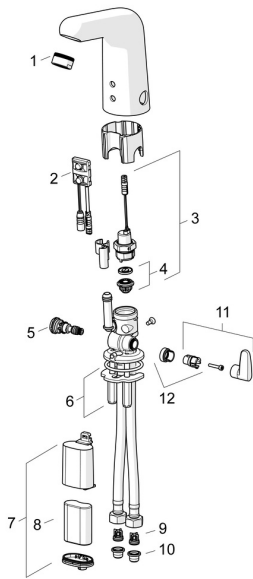

## Ersatzteile

### SP05672119

	Name	Art.-Nr.
01	Luftsprudler, M24x1 STD HC, 6 l/min Laminar Chrom	59914068
02	Sensor, 6/9/12 V, Bluetooth	59914567
03	Magnetventil, 6 V	59914091
04	Membrane für Magnetventil	1006500V
04	Stützring Membrane <b>Ausgelaufen</b>	59914090
05	Temperatureinstellsatz, lead-free <b>Ausgelaufen</b>	59914733
06	Befestigungssatz	59914132
07	Batteriegehäuse inkl. Batterie	59914154
08	Batterie, 2CR5 6 V	59911670
09	Rückschlagventil <b>Ausgelaufen</b>	59914569
10	Schmutzfangsiebe	59914085
11	Temperatur-Wählgriff Chrom	59914568
12	Begrenzer	59914106