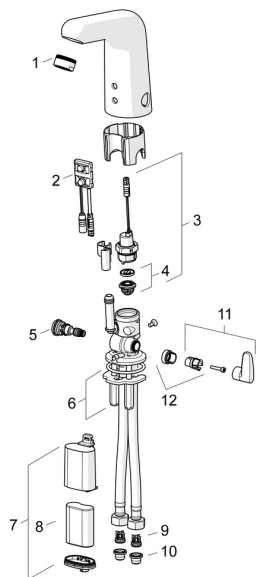

## Náhradní díly

### SP05672119

	Název	Kód
01	Aerator, M24x1 STD HC, 6 l/min Laminar Chrom	59914068
02	Senzor, 6/9/12 V, Bluetooth	59914567
03	Elektromagnetický ventil, 6 V	59914091
04	Membrána elektromagnetického ventilu	1006500V
04	Upevňovací kroužek pro membránu <b>Ukončeno</b>	59914090
05	Regulátor teploty, lead-free <b>Ukončeno</b>	59914733
06	Upevňovací desky	59914132
07	Skříňka s monočlánkem	59914154
08	Monočlánek, 2CR5 6 V	59911670
09	Zpětný ventil <b>Ukončeno</b>	59914569
10	Čistící filtr	59914085
11	Ovladač regulátoru teploty Chrom	59914568
12	Omezovač	59914106