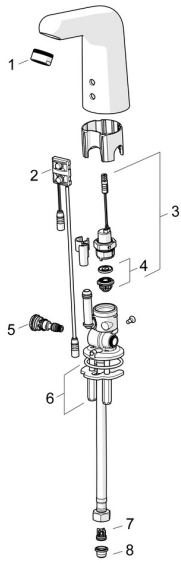

EAN: 4057304004988
static.hansa.com/05672029

Reserveonderdelen

SP05672029

	Naam	Code
01	Mousseur, M24x1 STD HC, 6 l/min Laminar Chromo	59914068
02	Fotocel, 6/9/12 V, Bluetooth	59914567
03	Magneetventiel, 6 V	59914091
04	Membraam voor ventiel	1006500V
04	Membraamhouder Stopgezet	59914090
05	Temperatuur regeling	59914089
06	Bevestigingsplaat met bouten	59914132
07	Terugslagklep Stopgezet	59914569
08	Vuilfilters	59914085