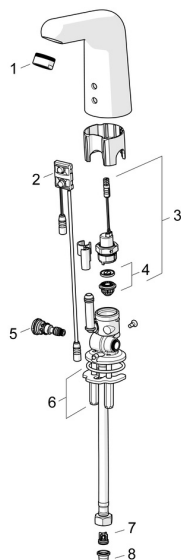

## SP05672029

	Název	Kód
01	Aerator, M24x1 STD HC, 6 l/min Laminar Chrom	59914068
02	Senzor, 6/9/12 V, Bluetooth	59914567
03	Elektromagnetický ventil, 6 V	59914091
04	Membrána elektromagnetického ventilu	1006500V
04	Upevňovací kroužek pro membránu <b>Ukončeno</b>	59914090
05	Regulátor teploty	59914089
06	Upevňovací desky	59914132
07	Zpětný ventil <b>Ukončeno</b>	59914569
08	Čistící filtr	59914085