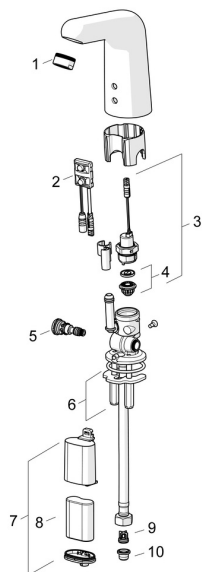

## Náhradní díly

### SP05672019

	Název	Kód
01	Aerator, M24x1 STD HC, 6 l/min Laminar Chrom	59914068
02	Senzor, 6/9/12 V, Bluetooth	59914567
03	Elektromagnetický ventil, 6 V	59914091
04	Membrána elektromagnetického ventilu	1006500V
04	Upevňovací kroužek pro membránu <b>Ukončeno</b>	59914090
05	Regulátor teploty	59914089
06	Upevňovací desky	59914132
07	Skříňka s monočlánkem	59914154
08	Monočlánek, 2CR5 6 V	59911670
09	Zpětný ventil <b>Ukončeno</b>	59914569
10	Čistící filtr	59914085