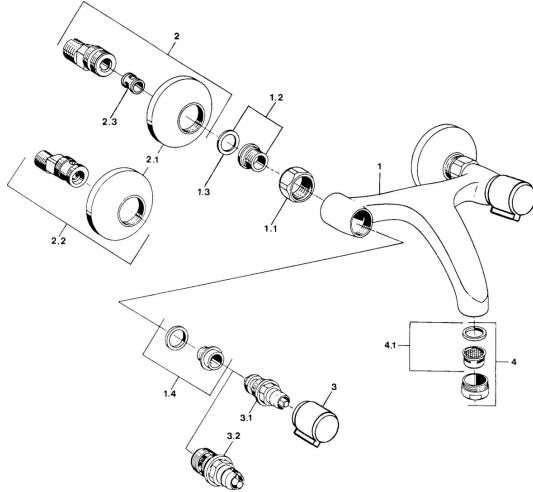

EAN: 4057304013959
static.hansa.com/05508201

Náhradné diely

SP05498106

	Názov	Kód
1.1	Pripojovacie matice, G3/4, AF30	59902230
1.2	Seat, G1/2, L, WAF10	59904618
1.3	Tesniaci krúžok, 23.9x15.2x2	59902689
1.4	Seat, DN15, R1/2	59904616
2	Excentrický, G3/4xG1/2 Chróm	59904793
2.1	Kryt príruby Chróm	59904796
2.2	Etážky s guľovým ventilom a ružicou, G1/2xG3/4 Chróm	59902034
2.3	Tlmič	59904792
3	Rukoväť, hot Chróm	59906465
3	Rukoväť, cold Chróm	59906464
3.1	Sedlo, G1/2	59901015
3.2	Sedlo, G1/2	59905114
4	Aerator, M24x1 STD HC A Chróm	59902366
4.1	Aerator, M22/24 A	59902081