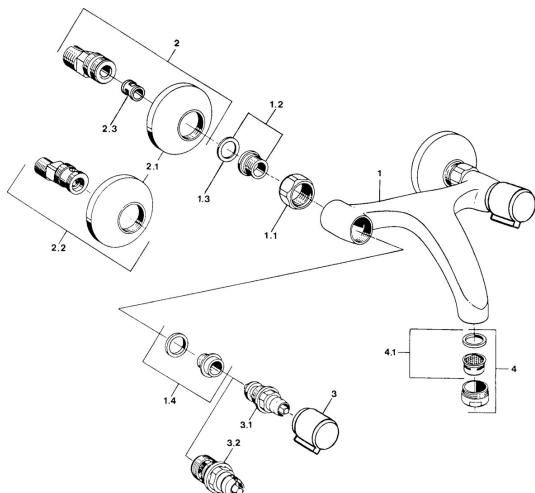

EAN: 4057304013959
static.hansa.com/05508201

Pièces de rechange

SP05498106

	Nom	Code
1.1	Écrou de connexion, G3/4, AF30	59902230
1.2	Siège, G1/2, L, WAF10	59904618
1.3	Joint, 23.9x15.2x2	59902689
1.4	Siège, DN15, R1/2	59904616
2	Excentrique, G3/4xG1/2 Chrome	59904793
2.1	Rosaces Chrome	59904796
2.2	Racc excentrique, vis pointeau et rosace, G1/2xG3/4 Chrome	59902034
2.3	Silencieux	59904792
3	Levier, hot Chrome	59906465
3	Levier, cold Chrome	59906464
3.1	Tête, G1/2	59901015
3.2	Tête, G1/2	59905114
4	Aérateur, M24x1 STD HC A Chrome	59902366
4.1	Aérateur, M22/24 A	59902081