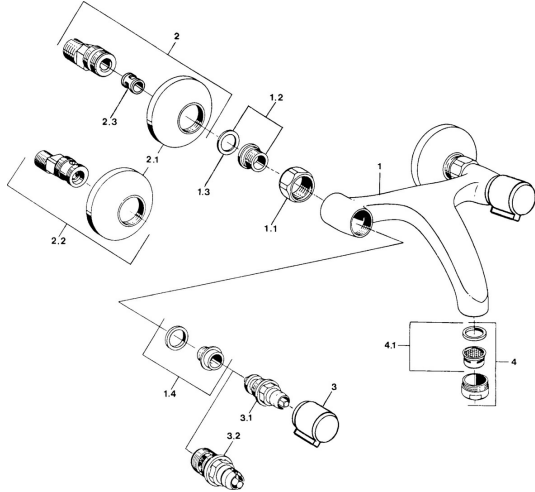

EAN: 4057304013959
static.hansa.com/05508201

Ersatzteile

SP05498106

	Name	Art.-Nr.
1.1	Anschlussmutter, G3/4, AF30	59902230
1.2	Sitz, G1/2, L, WAF10	59904618
1.3	Haltering, 23.9x15.2x2	59902689
1.4	Sitz, DN15, R1/2	59904616
2	S-Anschluss, G3/4xG1/2 Chrom	59904793
2.1	Rosette Chrom	59904796
2.2	Excenteranschluss f.Stopventil u. Rosetten, G1/2xG3/4 Chrom	59902034
2.3	Schalldämpfer	59904792
3	Griff, hot Chrom	59906465
3	Griff, cold Chrom	59906464
3.1	Oberteil, G1/2	59901015
3.2	Oberteil, G1/2	59905114
4	Luftsprudler, M24x1 STD HC A Chrom	59902366
4.1	Luftsprudler, M22/24 A	59902081