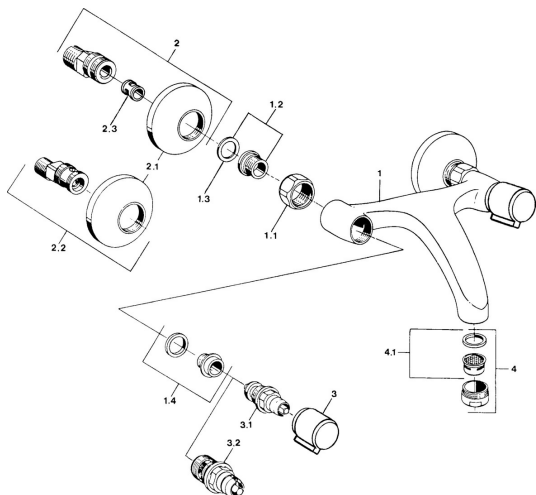

## Náhradní díly

### SP05498106

	Název	Kód
1.1	Připojovací matice, G3/4, AF30	59902230
1.2	Seat, G1/2, L, WAF10	59904618
1.3	Těsnící kroužek, 23.9x15.2x2	59902689
1.4	Seat, DN15, R1/2	59904616
2	Excentrický, G3/4xG1/2 Chrom	59904793
2.1	Kryt příruby Chrom	59904796
2.2	Etážky s kulovým ventilem a růžicí, G1/2xG3/4 Chrom	59902034
2.3	Tlumič	59904792
3	Ovládací páka, hot Chrom	59906465
3	Ovládací páka, cold Chrom	59906464
3.1	Vršek, G1/2	59901015
3.2	Vršek, G1/2	59905114
4	Aerator, M24x1 STD HC A Chrom	59902366
4.1	Aerator, M22/24 A	59902081