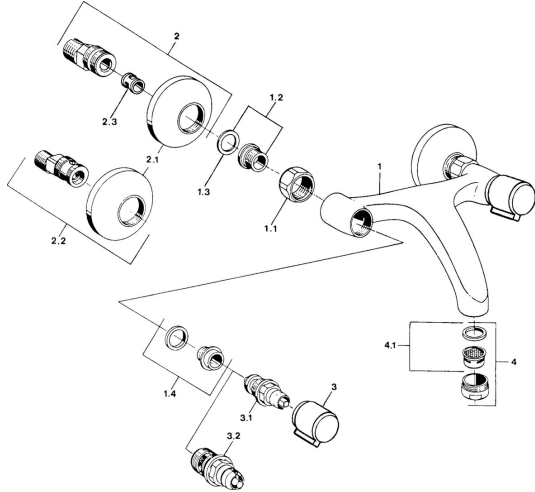

## Reserveonderdelen

### SP05498106

|     | Naam  | Code     |
|-----|---|----------|
| 1.1 | Aansluiting moer, G3/4, AF30                        | 59902230 |
| 1.2 | Zetel, G1/2, L, WAF10                               | 59904618 |
| 1.3 | Borgring, 23.9x15.2x2                               | 59902689 |
| 1.4 | Zetel, DN15, R1/2                                   | 59904616 |
| 2   | Excentrieke, G3/4xG1/2 Chroom                       | 59904793 |
| 2.1 | Afdekplaat Chroom                                   | 59904796 |
| 2.2 | Afsluitb. Eccent. Koppel.+rosace., G1/2xG3/4 Chroom | 59902034 |
| 2.3 | Geluiddemper  | 59904792 |
| 3   | Hendel, hot Chroom                                  | 59906465 |
| 3   | Hendel, cold Chroom                                 | 59906464 |
| 3.1 | Binnenwerk, G1/2                                    | 59901015 |
| 3.2 | Binnenwerk, G1/2                                    | 59905114 |
| 4   | Mousseur, M24x1 STD HC A Chroom                     | 59902366 |
| 4.1 | Mousseur, M22/24 A                                  | 59902081 |