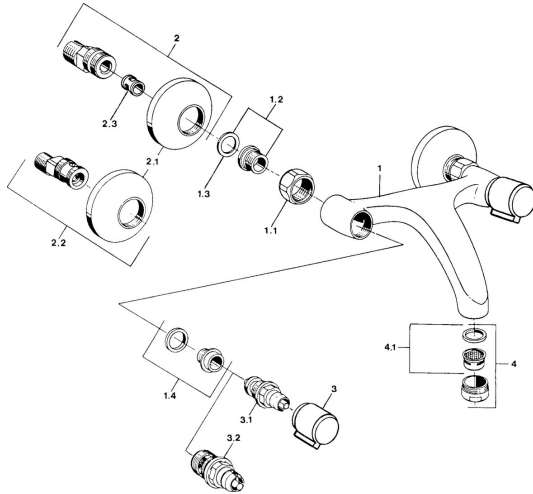

EAN: 4057304013942
static.hansa.com/05508101

Parti di ricambio
SP05498106

	Nome	Codice
1.1	Dado di collegamento, G3/4, AF30	59902230
1.2	Seat, G1/2, L, WAF10	59904618
1.3	Anello di tenuta, 23.9x15.2x2	59902689
1.4	Seat, DN15, R1/2	59904616
2	Eccentrico, G3/4xG1/2 Cromo	59904793
2.1	Piastra Cromo	59904796
2.2	Eccentrici con valvola di stop e rosette, G1/2xG3/4 Cromo	59902034
2.3	Silenziatore	59904792
3	Maniglia, hot Cromo	59906465
3	Maniglia, cold Cromo	59906464
3.1	Vitone, G1/2	59901015
3.2	Vitone, G1/2	59905114
4	Aereatore, M24x1 STD HC A Cromo	59902366
4.1	Aereatore, M22/24 A	59902081