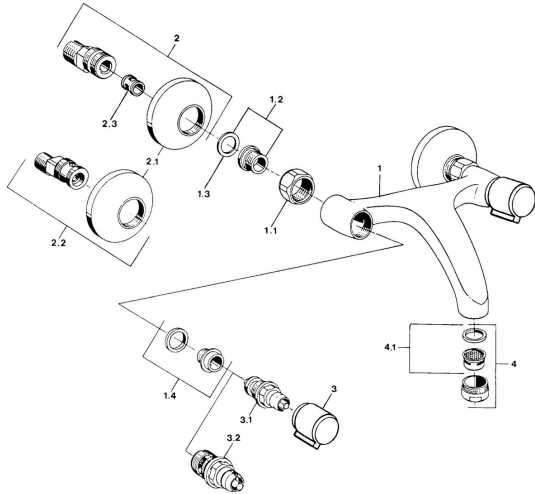

## Pièces de rechange

### SP05498106

	Nom	Code
1.1	Écrou de connexion, G3/4, AF30	59902230
1.2	Siège, G1/2, L, WAF10	59904618
1.3	Joint, 23.9x15.2x2	59902689
1.4	Siège, DN15, R1/2	59904616
2	Excentrique, G3/4xG1/2 Chrome	59904793
2.1	Rosaces Chrome	59904796
2.2	Racc excentrique, vis pointeau et rosace, G1/2xG3/4 Chrome	59902034
2.3	Silencieux	59904792
3	Levier, hot Chrome	59906465
3	Levier, cold Chrome	59906464
3.1	Tête, G1/2	59901015
3.2	Tête, G1/2	59905114
4	Aérateur, M24x1 STD HC A Chrome	59902366
4.1	Aérateur, M22/24 A	59902081