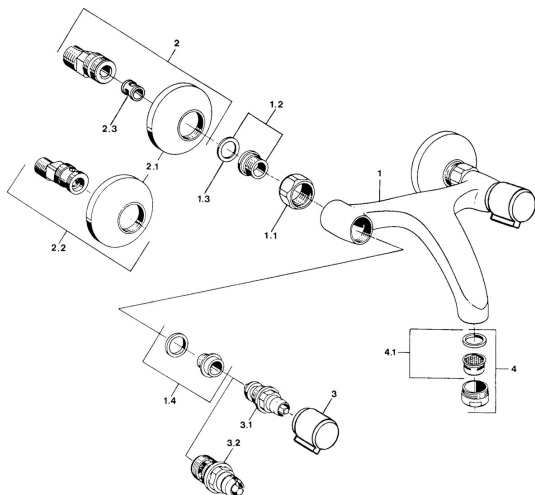

EAN: 4057304013942
static.hansa.com/05508101

Náhradní díly

SP05498106

	Název	Kód
1.1	Připojovací matice, G3/4, AF30	59902230
1.2	Seat, G1/2, L, WAF10	59904618
1.3	Těsnící kroužek, 23.9x15.2x2	59902689
1.4	Seat, DN15, R1/2	59904616
2	Excentrický, G3/4xG1/2 Chrom	59904793
2.1	Kryt příruby Chrom	59904796
2.2	Etážky s kulovým ventilem a růžicí, G1/2xG3/4 Chrom	59902034
2.3	Tlumič	59904792
3	Ovládací páka, hot Chrom	59906465
3	Ovládací páka, cold Chrom	59906464
3.1	Vršek, G1/2	59901015
3.2	Vršek, G1/2	59905114
4	Aerator, M24x1 STD HC A Chrom	59902366
4.1	Aerator, M22/24 A	59902081