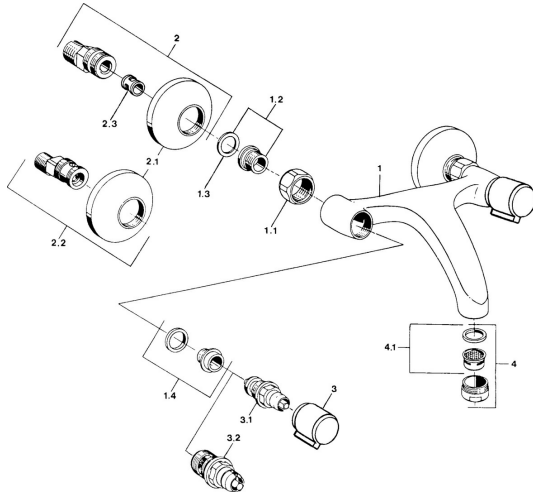

EAN: 4015474584310
static.hansa.com/05498206

Reserveonderdelen

SP05498106

	Naam	Code
1.1	Aansluiting moer, G3/4, AF30	59902230
1.2	Zetel, G1/2, L, WAF10	59904618
1.3	Borgring, 23.9x15.2x2	59902689
1.4	Zetel, DN15, R1/2	59904616
2	Excentrieke, G3/4xG1/2 Chroom	59904793
2.1	Afdekplaat Chroom	59904796
2.2	Afsluitb. Eccent. Koppel.+rosace., G1/2xG3/4 Chroom	59902034
2.3	Geluiddemper	59904792
3	Hendel, hot Chroom	59906465
3	Hendel, cold Chroom	59906464
3.1	Binnenwerk, G1/2	59901015
3.2	Binnenwerk, G1/2	59905114
4	Mousseur, M24x1 STD HC A Chroom	59902366
4.1	Mousseur, M22/24 A	59902081