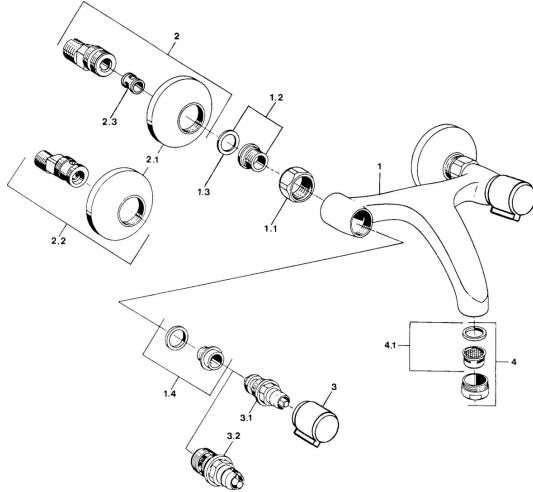

EAN: 4015474584310
static.hansa.com/05498206

Parti di ricambio

SP05498106

	Nome	Codice
1.1	Dado di collegamento, G3/4, AF30	59902230
1.2	Seat, G1/2, L, WAF10	59904618
1.3	Anello di tenuta, 23.9x15.2x2	59902689
1.4	Seat, DN15, R1/2	59904616
2	Eccentrico, G3/4xG1/2 Cromo	59904793
2.1	Piastra Cromo	59904796
2.2	Eccentrici con valvola di stop e rosette, G1/2xG3/4 Cromo	59902034
2.3	Silenziatore	59904792
3	Maniglia, hot Cromo	59906465
3	Maniglia, cold Cromo	59906464
3.1	Vitone, G1/2	59901015
3.2	Vitone, G1/2	59905114
4	Aeratore, M24x1 STD HC A Cromo	59902366
4.1	Aeratore, M22/24 A	59902081