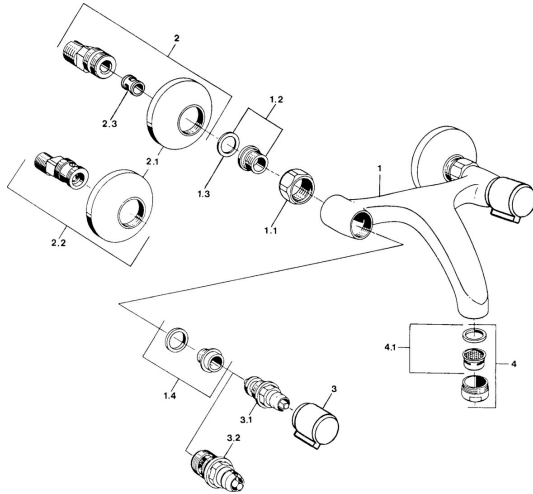

EAN: 4015474584310
static.hansa.com/05498206

Pièces de rechange

SP05498106

	Nom	Code
1.1	Écrou de connexion, G3/4, AF30	59902230
1.2	Siège, G1/2, L, WAF10	59904618
1.3	Joint, 23.9x15.2x2	59902689
1.4	Siège, DN15, R1/2	59904616
2	Excentrique, G3/4xG1/2 Chrome	59904793
2.1	Rosaces Chrome	59904796
2.2	Racc excentrique, vis pointeau et rosace, G1/2xG3/4 Chrome	59902034
2.3	Silencieux	59904792
3	Levier, hot Chrome	59906465
3	Levier, cold Chrome	59906464
3.1	Tête, G1/2	59901015
3.2	Tête, G1/2	59905114
4	Aérateur, M24x1 STD HC A Chrome	59902366
4.1	Aérateur, M22/24 A	59902081