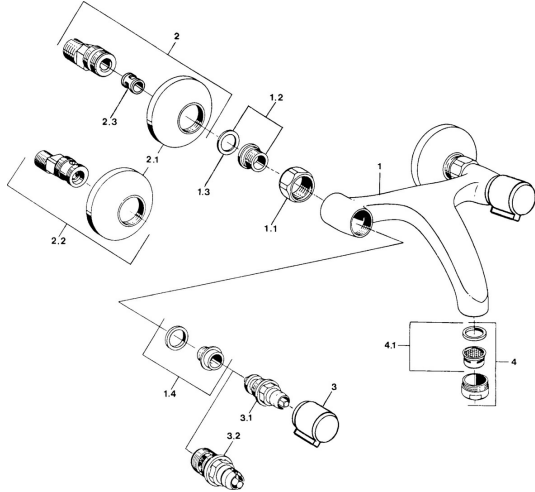

EAN: 4015474584310
static.hansa.com/05498206

Ersatzteile

SP05498106

	Name	Art.-Nr.
1.1	Anschlussmutter, G3/4, AF30	59902230
1.2	Sitz, G1/2, L, WAF10	59904618
1.3	Haltering, 23.9x15.2x2	59902689
1.4	Sitz, DN15, R1/2	59904616
2	S-Anschluss, G3/4xG1/2 Chrom	59904793
2.1	Rosette Chrom	59904796
2.2	Excenteranschluss f.Stopventil u. Rosetten, G1/2xG3/4 Chrom	59902034
2.3	Schalldämpfer	59904792
3	Griff, hot Chrom	59906465
3	Griff, cold Chrom	59906464
3.1	Oberteil, G1/2	59901015
3.2	Oberteil, G1/2	59905114
4	Luftsprudler, M24x1 STD HC A Chrom	59902366
4.1	Luftsprudler, M22/24 A	59902081