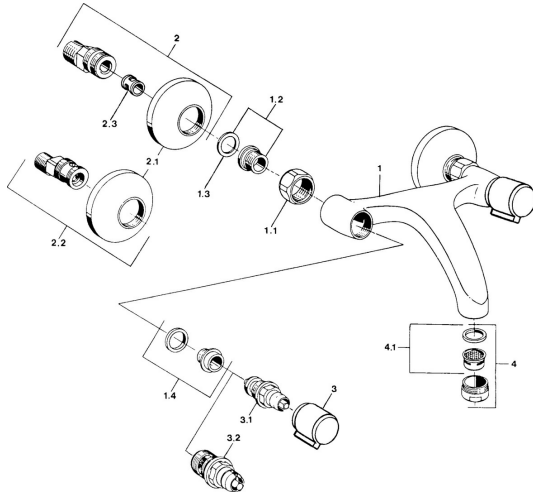

## Náhradní díly

### SP05498106

	Název	Kód
1.1	Připojovací matice, G3/4, AF30	59902230
1.2	Seat, G1/2, L, WAF10	59904618
1.3	Těsnící kroužek, 23.9x15.2x2	59902689
1.4	Seat, DN15, R1/2	59904616
2	Excentrický, G3/4xG1/2 Chrom	59904793
2.1	Kryt příruby Chrom	59904796
2.2	Etážky s kulovým ventilem a růžicí, G1/2xG3/4 Chrom	59902034
2.3	Tlumič	59904792
3	Ovládací páka, hot Chrom	59906465
3	Ovládací páka, cold Chrom	59906464
3.1	Vršek, G1/2	59901015
3.2	Vršek, G1/2	59905114
4	Aerator, M24x1 STD HC A Chrom	59902366
4.1	Aerator, M22/24 A	59902081