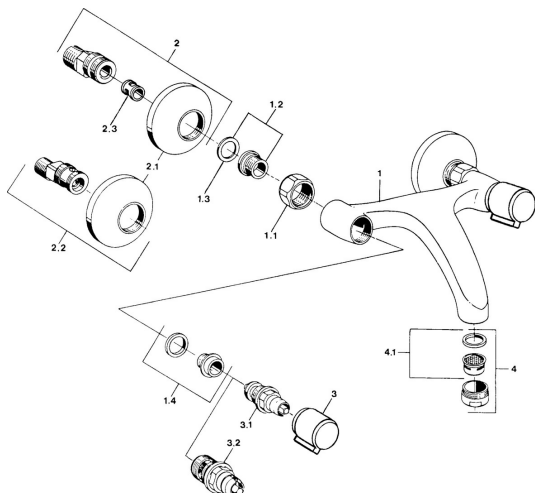

EAN: 4057304013935
static.hansa.com/05498202

Náhradné diely

SP05498106

	Názov	Kód
1.1	Pripojovacie matice, G3/4, AF30	59902230
1.2	Seat, G1/2, L, WAF10	59904618
1.3	Tesniaci krúžok, 23.9x15.2x2	59902689
1.4	Seat, DN15, R1/2	59904616
2	Excentrický, G3/4xG1/2 Chróm	59904793
2.1	Kryt príruby Chróm	59904796
2.2	Etážky s guľovým ventilom a ružicou, G1/2xG3/4 Chróm	59902034
2.3	Tlmič	59904792
3	Rukoväť, hot Chróm	59906465
3	Rukoväť, cold Chróm	59906464
3.1	Sedlo, G1/2	59901015
3.2	Sedlo, G1/2	59905114
4	Aerator, M24x1 STD HC A Chróm	59902366
4.1	Aerator, M22/24 A	59902081